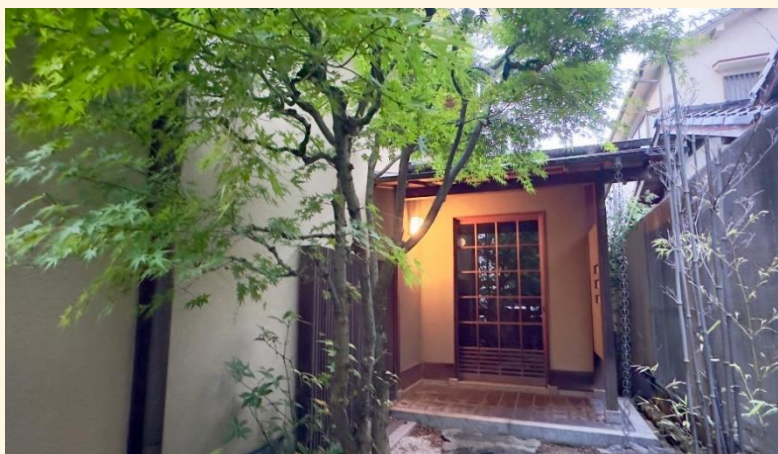

枚方市香里园樱木町 高级二手别墅

价格 5,780 万日元

- 物件概要：◎枚方市香里园樱木町21-16 ◎所有权
 ◎地目 宅地◎第一类低层住宅区◎第1种高度地区
 ◎市街化区域 ◎建筑基准法第22条区域，宅地造成及特定填土等限制法
 ◎地下1层，地上2层建筑（木质与钢筋混凝土结构，铜板屋顶）
 ◎土地面积221.40m² ◎建筑面积244.66m²
 ◎建成日期1989年8月 ◎建筑覆盖率50% 容积率100%
 ◎水道：公共供水 煤气：城市煤气 ◎有停车场
 ◎空置 ◎交付：结算后立即交付

入口处铺有天然石。
由铺石和石板组成的日式玄关。

所有房间的面积均为
13m²以上，十分宽敞

大阪府知事(2)第58189号 TEL:06-6369-7347
株式会社MASH 中文热线: 090-9879-4615
 大阪府吹田市古江台5丁目1-1 Rivista千里 1F (千里办公室)
 大阪府吹田市藤白台2丁目3番11号 (总店)

【交易形式】卖主
 【报酬形式】可面议
 【广告】不可
 【担当】杨 光华